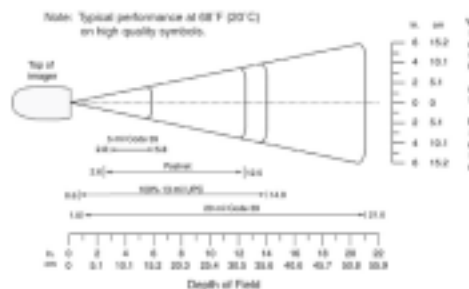

性能参数

光源:	650 nm 可见激光二极管
分辨率:	640 x 480
最小条宽:	5 mil (0.127 mm)
额定工作距离:	对于 100% 的 UPC/EAN 符号, 介于 1 in (2.5 cm) 和 14 in.(35 cm) 之间
打印对比度:	最低 25% 反射差异
旋转视角: ¹	偏离正常视角 +/- 180 度
倾斜视角: ²	偏离正常视角 +/- 60 度
偏移视角: ³	偏离正常视角 +/- 50 度
解码能力:	UPC/EAN, 带有补充码的 UPC/EAN, UCC/EAN 128, JAN 8 & 13, Code 39, Code 39 Full ASCII, Code 39 Trioptic, Code 128, Code 128 Full ASCII, Codabar (NW7), Interleaved 2 of 5, Discrete 2 of 5, Code 93, MSI, Code 11, Code 32, Bookland EAN, IATA, UCC/EAN RSS 和 RSS 变体
二维条码:	PDF417, microPDF417, MaxiCode, DataMatrix (ECC 2000), Composite Codes 和 QR Code
邮政编码:	U.S. Postnet, U.S. Planet, U.K. Postal, Japan Postal, Australian Postal 和 Dutch Postal
支持的接口:	RS232, Keyboard Wedge, Wand Emulation, Scanner Emulation, IBM 468X/469X, USB 和 Synapse

1- 旋转视角: 通过顺时针或逆时针旋转手腕进行控制
2- 倾斜视角: 通过压低或抬高手腕进行控制
3- 偏移视角: 通过从左到右或从右到左旋转手腕进行控制

DS 6708 的一维解码区域

DS 6708 的二维解码区域